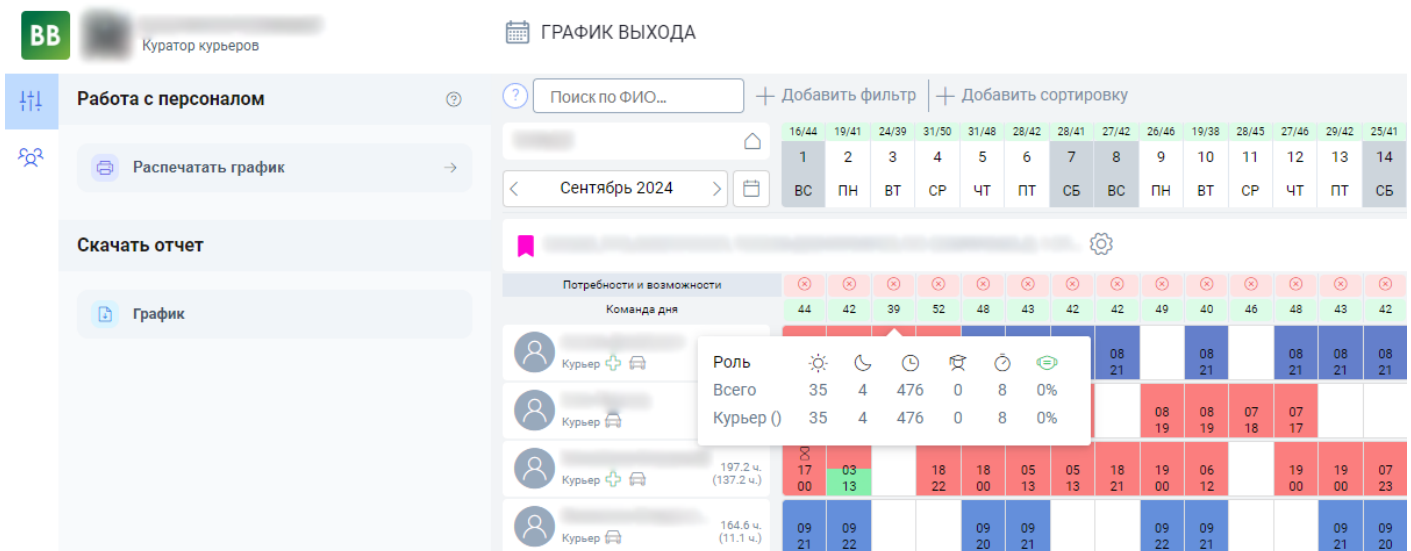

В нижнем заголовке отображается количество фактических выходов курьеров с дополнительной информацией. (то есть сколько смен за день в роли курьера)

Доп информация про работу заголовка дня на ally2:

Отображение на ally настроено так, чтобы в верхнем и нижнем тултипе были одинаковые данные (в них указывается количество курьеров). Но на ally2 в нижнем тултипе отображается не количество сотрудников, а количество их смен, соответственно, в некоторых местах информация может различаться (имеется в виду значения, которые отображаются при просмотре, пример представлен на скриншоте ниже), так как у работников может быть несколько выходов в один день.