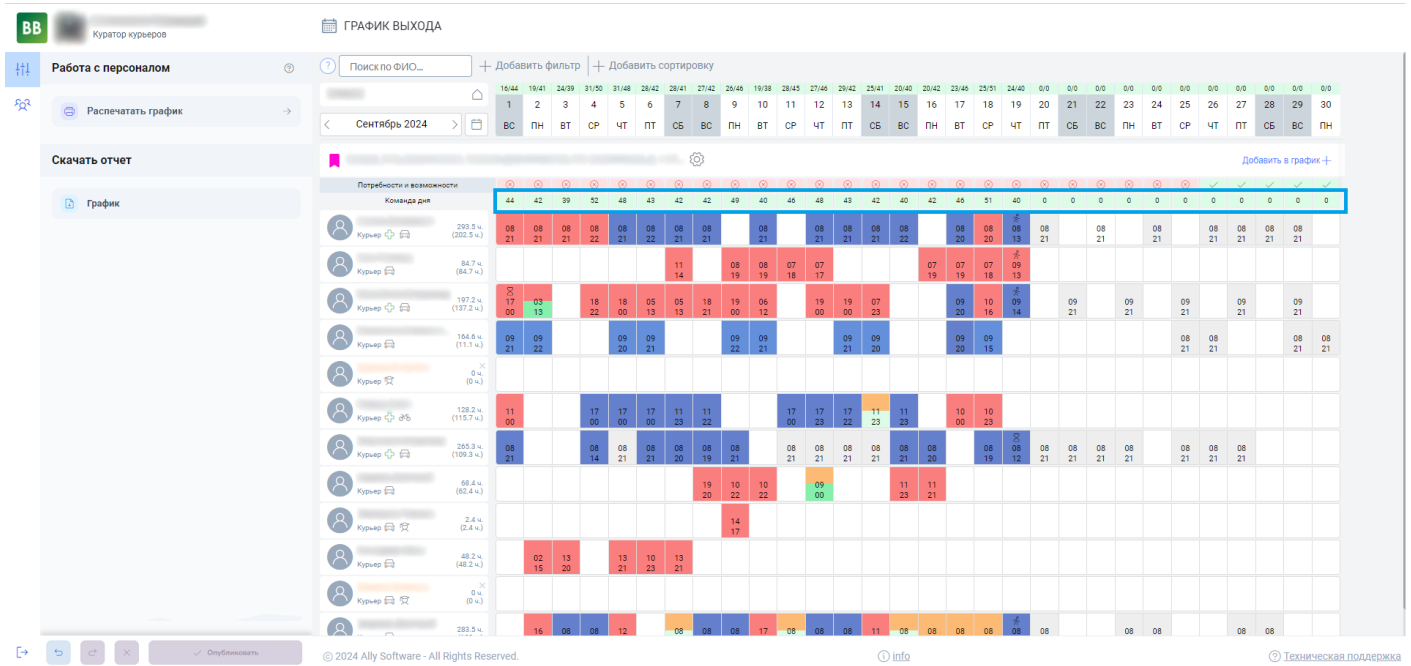

Добавить в график +

Курьеры - 3 сентября, вторник

Курьеров	39
Отдыхающих	68
Заказов ЗИЗ	1873
Заказов такси	5

© 2024 Ally Software - All Rights Reserved. info Техническая поддержка

BB Куратор курьеров ГРАФИК ВЫХОДА

Работа с персоналом Роль Поиск по ФИО... + Добавить фильтр + Добавить сортировку

Распечатать график

Скачать отчет График

Курьеры

Уникальных курьеров: 68
Курьеров с 6-7 сменами: 34%

Добавить в график +

Курьеры - 3 сентября, вторник

Курьеров	39
Отдыхающих	68
Заказов ЗИЗ	1873
Заказов такси	5

В нижнем заголовке отображается количество фактических выходов курьеров с дополнительной информацией. (то есть сколько смен за день в роли курьера)

Доп информация про работу заголовка дня на ally2:

Отображение на ally настроено так, чтобы в верхнем и нижнем тултипе были одинаковые данные (в них указывается количество курьеров). Но на ally2 в нижнем тултипе отображается не количество сотрудников, а количество их смен, соответственно, в некоторых местах информация может различаться (имеется в виду значения, которые отображаются при просмотре, пример представлен на скриншоте ниже), так как у работников может быть несколько выходов в один день.